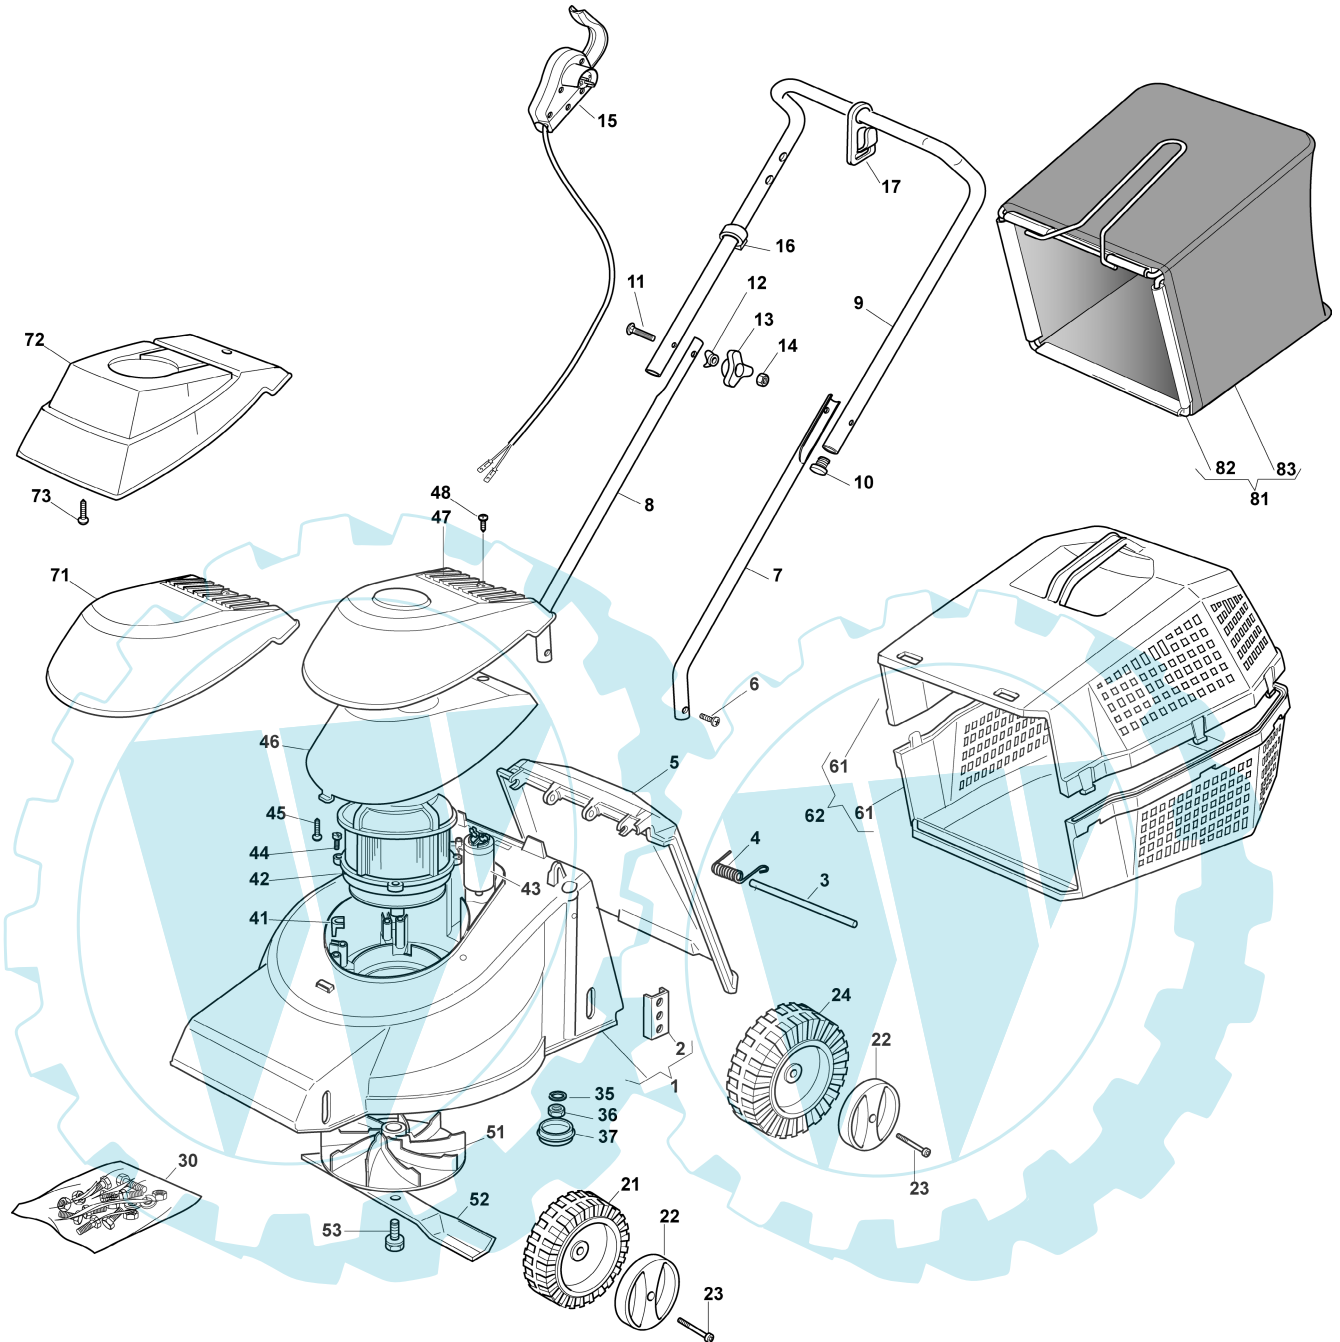

## K 350

2007

121.0

1 / 2

POS.	CODE	Q.TY	DESCRIZIONE	DESCRIPTION	DESCRIPTION	BESCHREIBUNG	REMARKS
1	81001567/0	1	CHASSIS ROSSO	DECK RED	CHÂSSIS ROUGE	GEHÄUSE ROT	
2	22785087/1	4	SUPPORTO RUOTE	SUPPORT, WHEELS	SUPPORT ROUE	HALTER, RAD	
3	22512530/0	1	PERNO	PIN	PIVOT	BOLZEN	
4	22450250/0	1	MOLLA	SPRING	RESSORT	FEDER	
5	22600024/1	1	PARASASSI	STONE-GUARD	PARE-PIERRES	PRALLBLECH	
6	12728450/0	2	VITE	SCREW	VIS	SCHRAUBE	
7	81006940/1	1	MANICO, PARTE INF SX	HANDLE, L LOWER PART	MANCHERON, PARTIE INFERIEURE G	HOLM, LINKE UNTERTEIL	
8	81006939/1	1	MANICO, PARTE INF DX	HANDLE, R LOWER PART	MANCHERON, PARTIE INFERIEURE D	HOLM, RECHTE UNTERTEIL	
9	81006941/4	1	MANICO, PARTE SUP	HANDLE, UPPER PART	MANCHERON, PARTIE SUPERIEURE	HOLM, OBERTEIL	
10	18566112/0	2	PUNTALE	CAP	BOUCHON	GUMMISTOPFEN	

**K 350**

2007

121a.0

1 / 1

POS.	CODE	Q.TY	DESCRIZIONE	DESCRIPTION	DESCRIPTION	BESCHREIBUNG	REMARKS
91	81005097/1	1	SUPPORTO RUOTA DX	SUPPORT, R WHEEL	SUPPORT ROUE DROIT	HALTER, RAD R	
92	22670010/1	2	ROLLER	ROLLER	ROLLER	ROLLER	
93	22519807/0	1	PERNO ROLLER	PIN, ROLLER	PIVOT, ROLLER	BOLZEN, ROLLER	
94	81005099/1	1	SUPPORTO RUOTA SX	SUPPORT, L WHEEL	SUPPORT, G ROUE	HALTER, RAD LINKER	